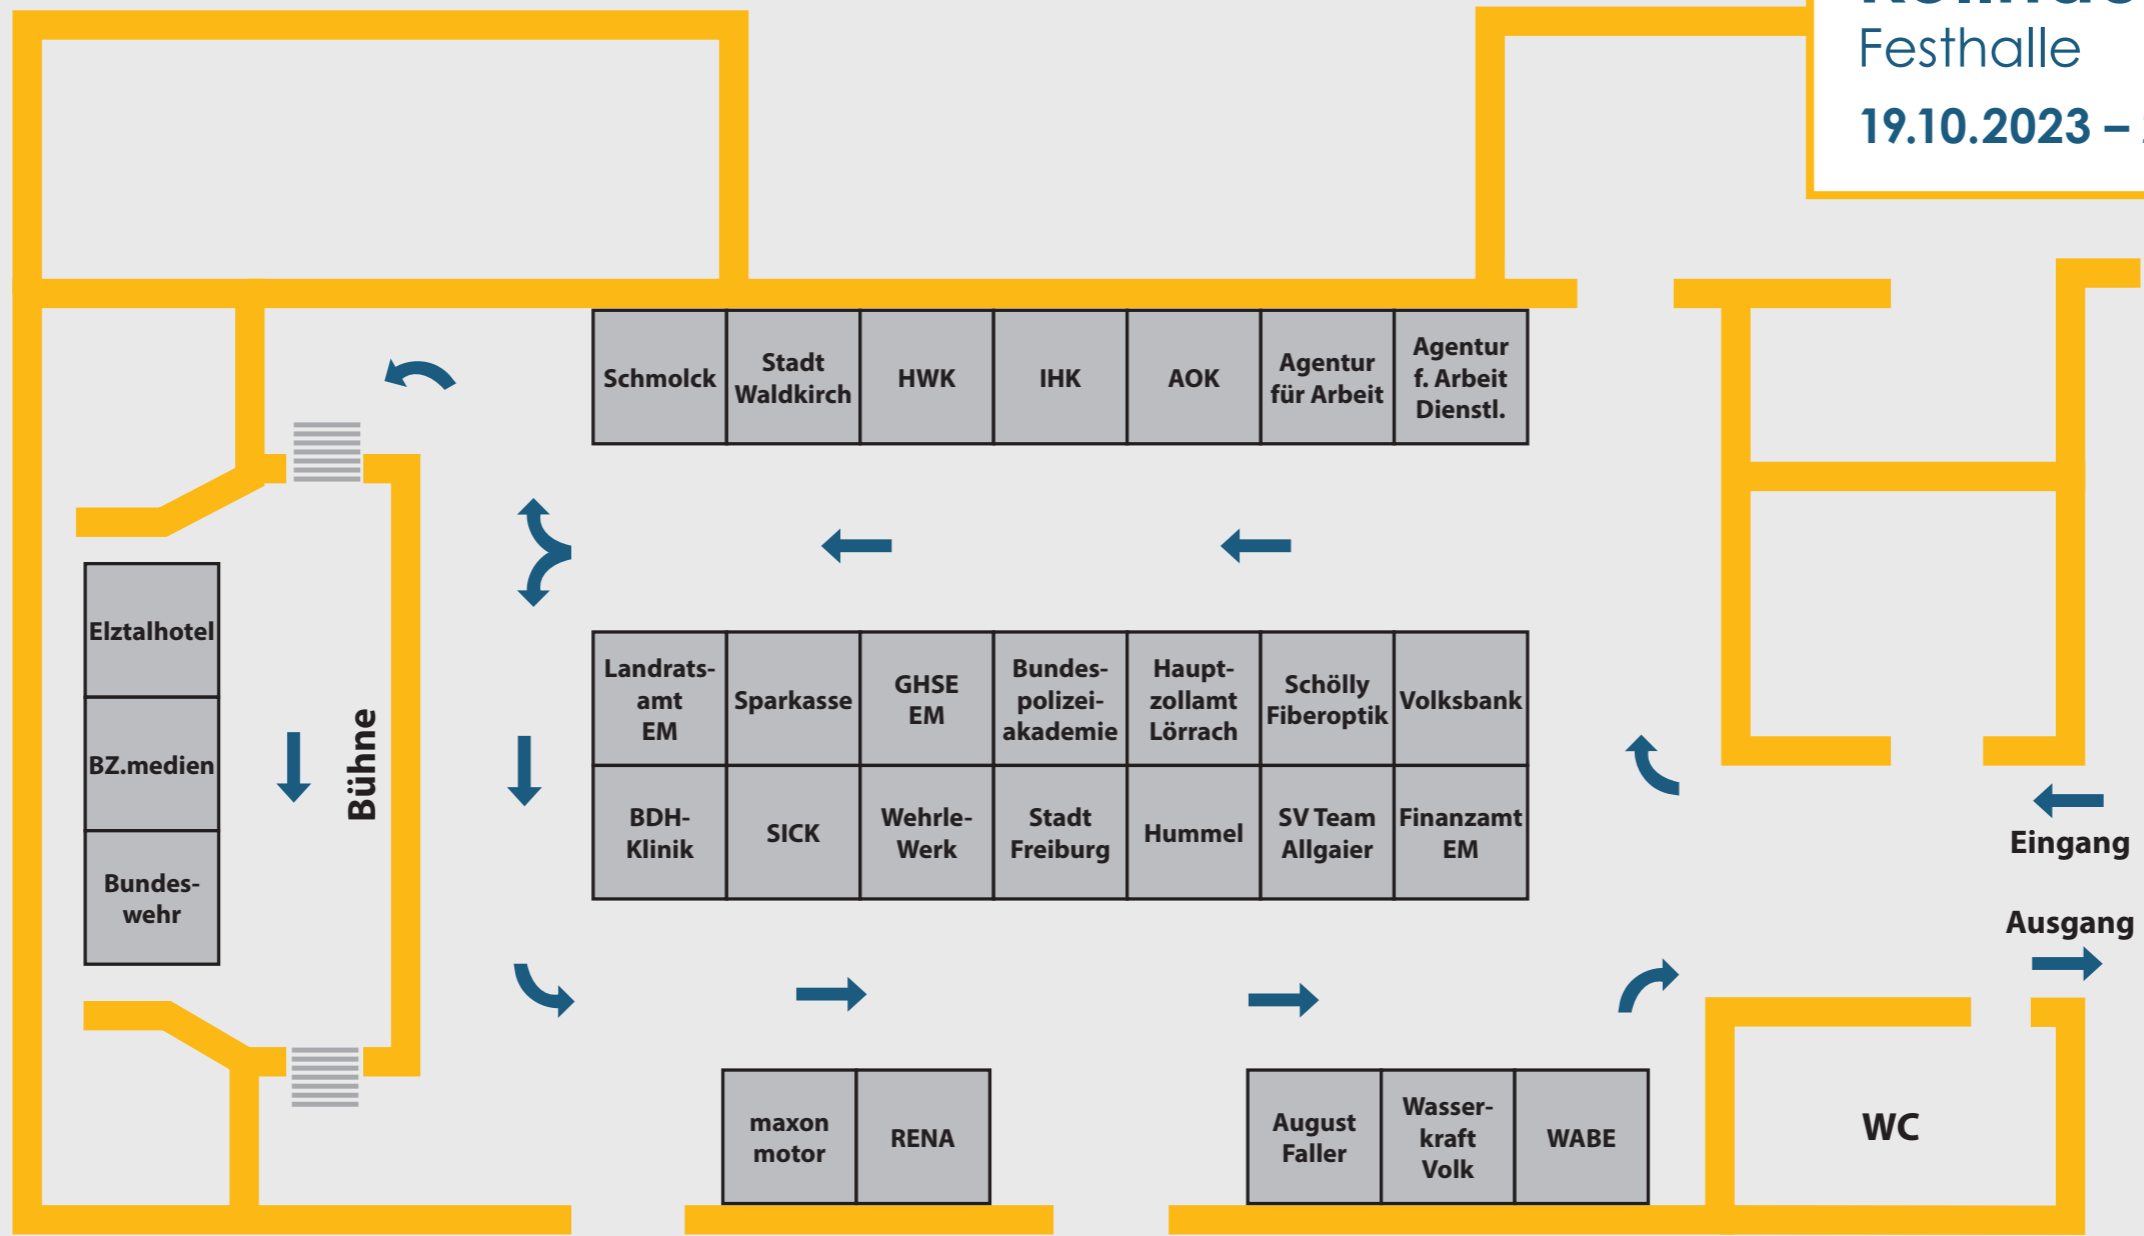

### Eingangshalle

## Kollnau

Festhalle

19.10.2023 – 20.10.2023

**Kollnau**  
Festhalle  
19.10.2023 – 20.10.2023

Veranstalter:

Unterstützt von:

**Kollnau**  
Georg-Schindler-Halle  
19.10.2023 – 20.10.2023