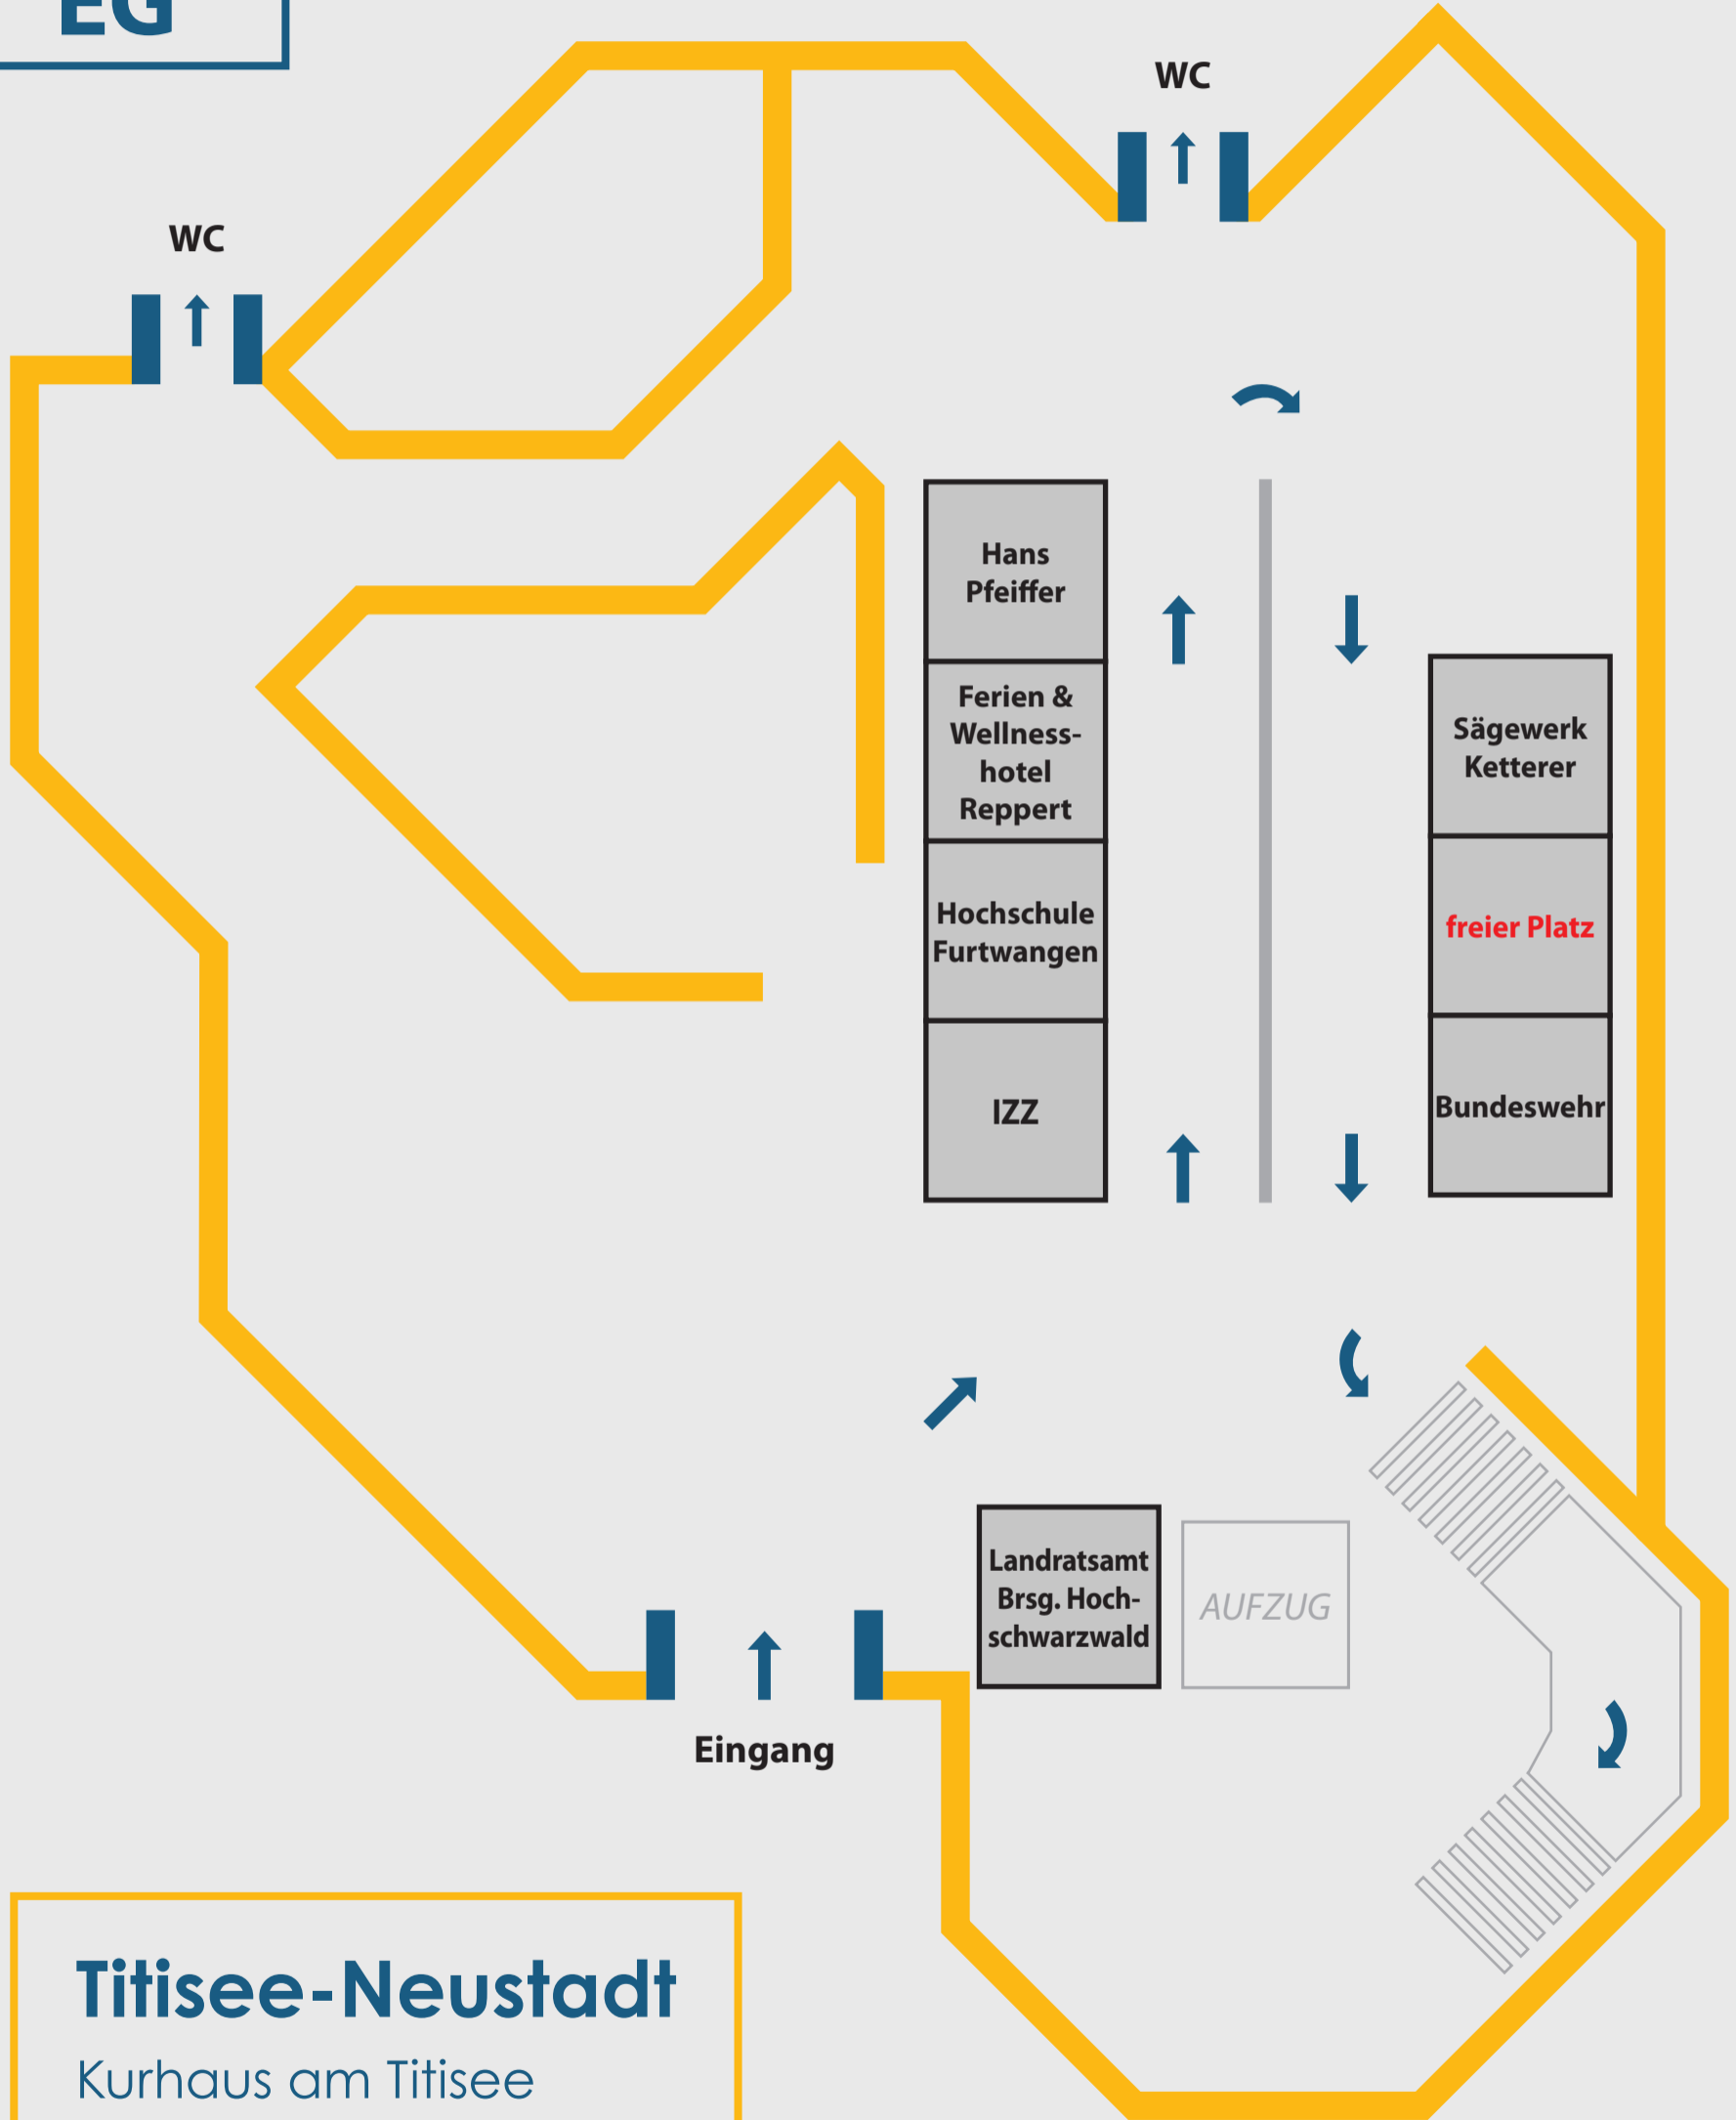

Außengelände

EG

Landratsamt
Brs. Hoch-
schwarzwald

Titisee-Neustadt

Kurhaus am Titisee

1.10.2024 - 2.10.2024